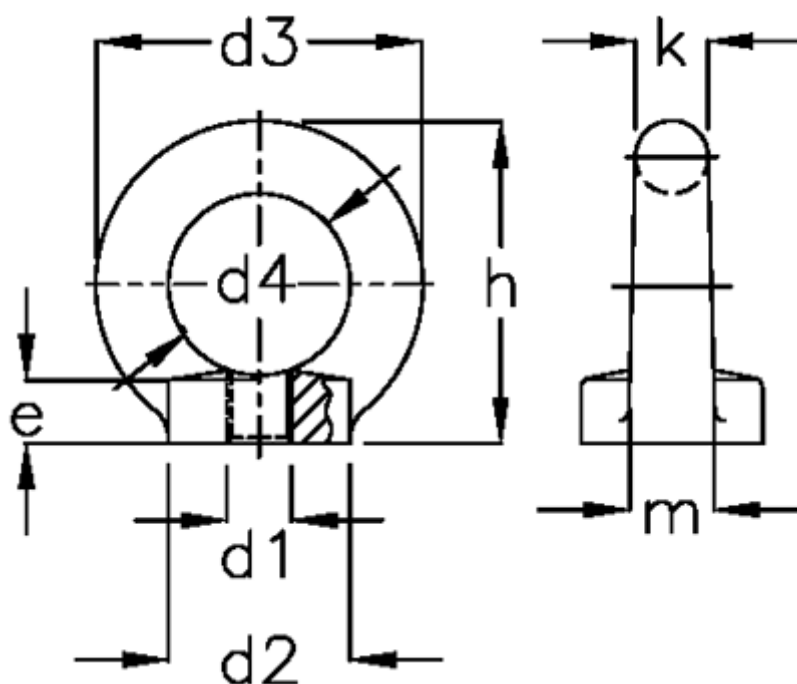

Varenummer: 20582M24A4
Beskrivelse: E+G Øjemøtrik
DIN 582-M24-A4

Mål

$d1 = M24$

$d2 = 50$

$d3 = 90$

$d4 = 50$

$e = 20$

$F1 = 18000$

$F2 = 12700$

$H = 90$

$K = 20$

$m = 24$